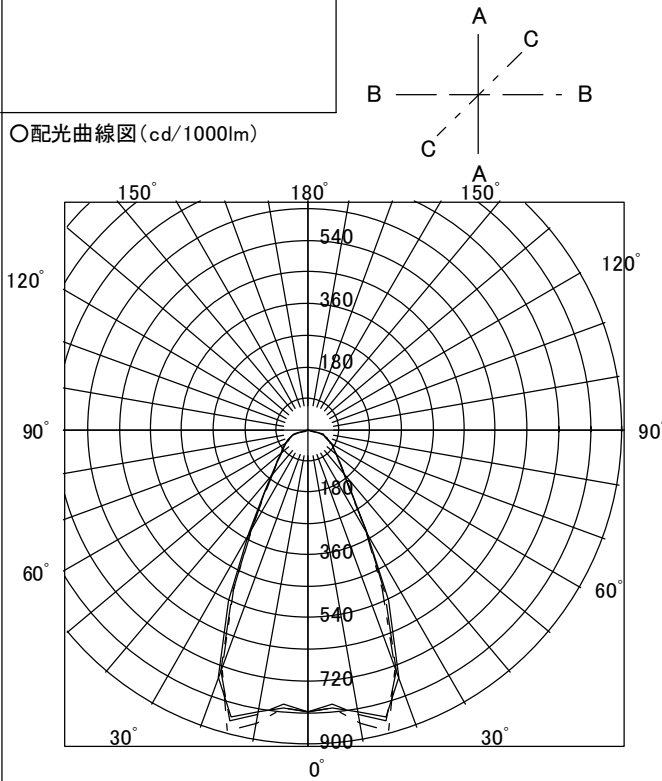

HB-400(13700lm)

○諸特性

光源		LED 13,700lm			
最大 取付 間隔	高さ	6.0m	8.0m	10.0m	12.0m
	A-A	4.53m	5.98m	7.57m	8.76m
	B-B	4.79m	6.34m	7.94m	9.32m
器具効率	上方光束	下方光束		計	
	0.0%	100.9%		100.9%	
保守率	良い 0.980	普通 0.950	悪い 0.900		

○配光曲線図 (cd/1000lm)

○直射水平面照度

(ランプ光束: 13700×1 = 13700lm/台)

作業面照明率 (× 0.01)

反射率 (%)			室指数												
天井	壁	床	0.4	0.6	0.8	1.0	1.25	1.5	2.0	2.5	3.0	4.0	5.0	7.0	10.0
80	70	30	52	69	80	88	95	100	107	112	115	119	122	125	127
		10	49	64	73	79	85	88	93	97	99	101	103	105	107
	50	30	39	56	67	75	83	89	97	103	107	113	116	121	124
		10	38	53	63	70	76	81	87	91	94	98	100	103	105
70	70	30	51	67	78	85	92	97	104	108	111	115	118	120	123
		10	48	63	72	78	83	87	92	95	97	100	102	104	105
	50	30	39	55	66	74	81	87	95	100	104	109	113	117	120
		10	38	52	62	69	75	80	86	90	93	97	99	102	104
50	70	30	32	47	57	65	73	79	88	94	98	104	109	114	118
		10	32	46	55	62	69	74	81	86	89	93	96	100	102
	50	30	38	53	64	71	78	83	90	95	98	103	106	110	112
		10	37	51	61	67	74	78	84	88	91	94	97	99	102
30	70	30	32	46	56	64	71	76	84	90	94	99	103	107	111
		10	31	45	55	61	68	73	80	84	87	92	95	98	100
	50	30	32	46	56	64	71	76	84	90	94	99	103	107	111
0	70	30	31	46	55	62	69	74	81	86	90	95	98	101	104
		10	31	45	54	61	67	72	78	83	86	90	93	96	99
	50	30	27	41	50	57	63	68	75	80	83	88	91	95	98
	10	27	41	50	57	63	68	75	80	83	88	91	95	98	
	0	0	26	39	48	55	61	66	73	77	81	85	88	92	95

HB-700 (中角配光)

○諸特性

光源		LED 24,000lm					
最大取付間隔		A-A			B-B		
		0.93H			0.92H		
器具 効率	上方光束	0.0%					
	下方光束	99.3%					
	計	99.3%					
保守率		良	0.980	中	0.950	否	0.900

○配光曲線図 (cd/1000lm)

○直射水平面照度

(器具光束: 24000 × 1 = 24000lm/台)