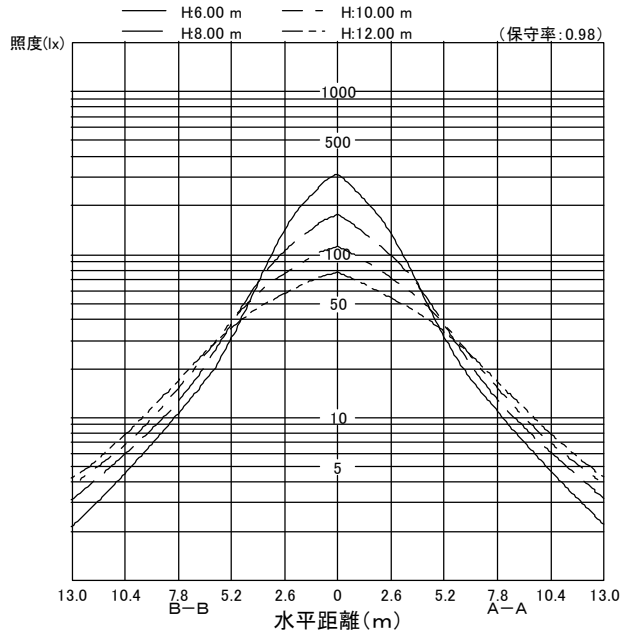

HB-400(13700lm)

○諸特性

光源		LED 13,700lm			
最大 取付 間隔	高さ	6.0m	8.0m	10.0m	12.0m
	A-A	4.53m	5.98m	7.57m	8.76m
	B-B	4.79m	6.34m	7.94m	9.32m
器具効率	上方光束	下方光束		計	
	0.0%	100.9%		100.9%	
保守率	良い 0.980	普通 0.950	悪い 0.900		

○配光曲線図 (cd/1000lm)

○直射水平面照度

(ランプ光束: 13700×1 = 13700lm/台)

作業面照明率 (× 0.01)

反射率 (%)			室指数												
天井	壁	床	0.4	0.6	0.8	1.0	1.25	1.5	2.0	2.5	3.0	4.0	5.0	7.0	10.0
80	70	30	52	69	80	88	95	100	107	112	115	119	122	125	127
		10	49	64	73	79	85	88	93	97	99	101	103	105	107
	50	30	39	56	67	75	83	89	97	103	107	113	116	121	124
		10	38	53	63	70	76	81	87	91	94	98	100	103	105
70	70	30	51	67	78	85	92	97	104	108	111	115	118	120	123
		10	48	63	72	78	83	87	92	95	97	100	102	104	105
	50	30	39	55	66	74	81	87	95	100	104	109	113	117	120
		10	38	52	62	69	75	80	86	90	93	97	99	102	104
50	70	30	32	47	57	65	73	79	88	94	98	104	109	114	118
		10	32	46	55	62	69	74	81	86	89	93	96	100	102
	50	30	38	53	64	71	78	83	90	95	98	103	106	110	112
		10	37	51	61	67	74	78	84	88	91	94	97	99	102
30	70	30	32	46	56	64	71	76	84	90	94	99	103	107	111
		10	31	45	55	61	68	73	80	84	87	92	95	98	100
	50	30	32	46	56	64	71	76	84	90	94	99	103	107	111
0	70	30	31	46	55	62	69	74	81	86	90	95	98	101	104
		10	31	45	54	61	67	72	78	83	86	90	93	96	99
	50	30	27	41	50	57	63	68	75	80	83	88	91	95	98
	10	27	41	50	57	63	68	75	80	83	88	91	95	98	
	0	0	26	39	48	55	61	66	73	77	81	85	88	92	95

HB-700 (中角配光)

○諸特性

光源		LED 24,000lm					
最大取付間隔		A-A			B-B		
		0.93H			0.92H		
器具 効率	上方光束	0.0%					
	下方光束	99.3%					
	計	99.3%					
保守率		良	0.980	中	0.950	否	0.900

○配光曲線図 (cd/1000lm)

○直射水平面照度

(器具光束: 24000 × 1 = 24000lm/台)