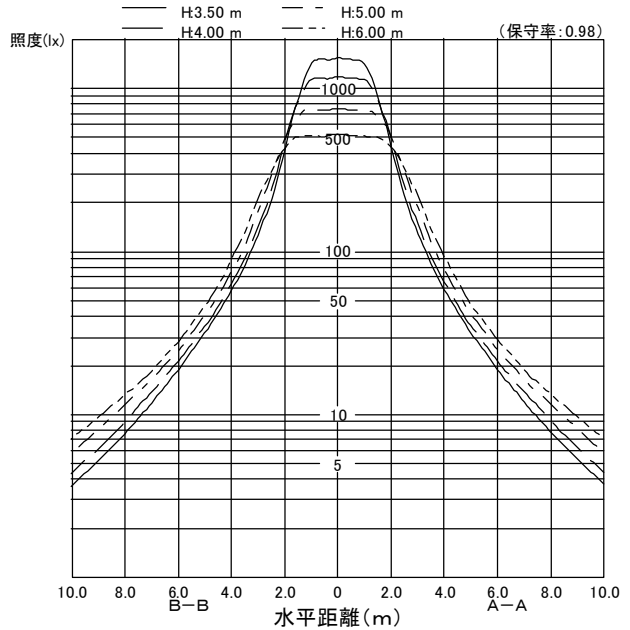

○配光曲線図 (cd/1000lm)

○直射水平面照度

(ランプ光束: 13700×1 = 13700lm/台)

作業面照明率 (× 0.01)

反射率 (%)			室指数												
天井	壁	床	0.4	0.6	0.8	1.0	1.25	1.5	2.0	2.5	3.0	4.0	5.0	7.0	10.0
80	70	30	52	69	80	88	95	100	107	112	115	119	122	125	127
		10	49	64	73	79	85	88	93	97	99	101	103	105	107
	50	30	39	56	67	75	83	89	97	103	107	113	116	121	124
		10	38	53	63	70	76	81	87	91	94	98	100	103	105
70	70	30	51	67	78	85	92	97	104	108	111	115	118	120	123
		10	48	63	72	78	83	87	92	95	97	100	102	104	105
	50	30	39	55	66	74	81	87	95	100	104	109	113	117	120
		10	38	52	62	69	75	80	86	90	93	97	99	102	104
50	70	30	32	47	57	65	73	79	88	94	98	104	109	114	118
		10	32	46	55	62	69	74	81	86	89	93	96	100	102
	50	30	38	53	64	71	78	83	90	95	98	103	106	110	112
		10	37	51	61	67	74	78	84	88	91	94	97	99	102
30	70	30	32	46	56	64	71	76	84	90	94	99	103	107	111
		10	31	45	55	61	68	73	80	84	87	92	95	98	100
	50	30	32	46	56	64	71	76	84	90	94	99	103	107	111
0	70	30	31	46	55	62	69	74	81	86	90	95	98	101	104
		10	31	45	54	61	67	72	78	83	86	90	93	96	99
	50	30	27	41	50	57	63	68	75	80	83	88	91	95	98
	10	27	41	50	57	63	68	75	80	83	88	91	95	98	
	0	0	26	39	48	55	61	66	73	77	81	85	88	92	95

HB-700 (中角配光)

○諸特性

光源		LED 24,000lm					
最大取付間隔		A-A			B-B		
		0.93H			0.92H		
器具 効率	上方光束	0.0%					
	下方光束	99.3%					
	計	99.3%					
保守率		良	0.980	中	0.950	否	0.900

○配光曲線図 (cd/1000lm)

○直射水平面照度

(器具光束: 24000 × 1 = 24000lm/台)